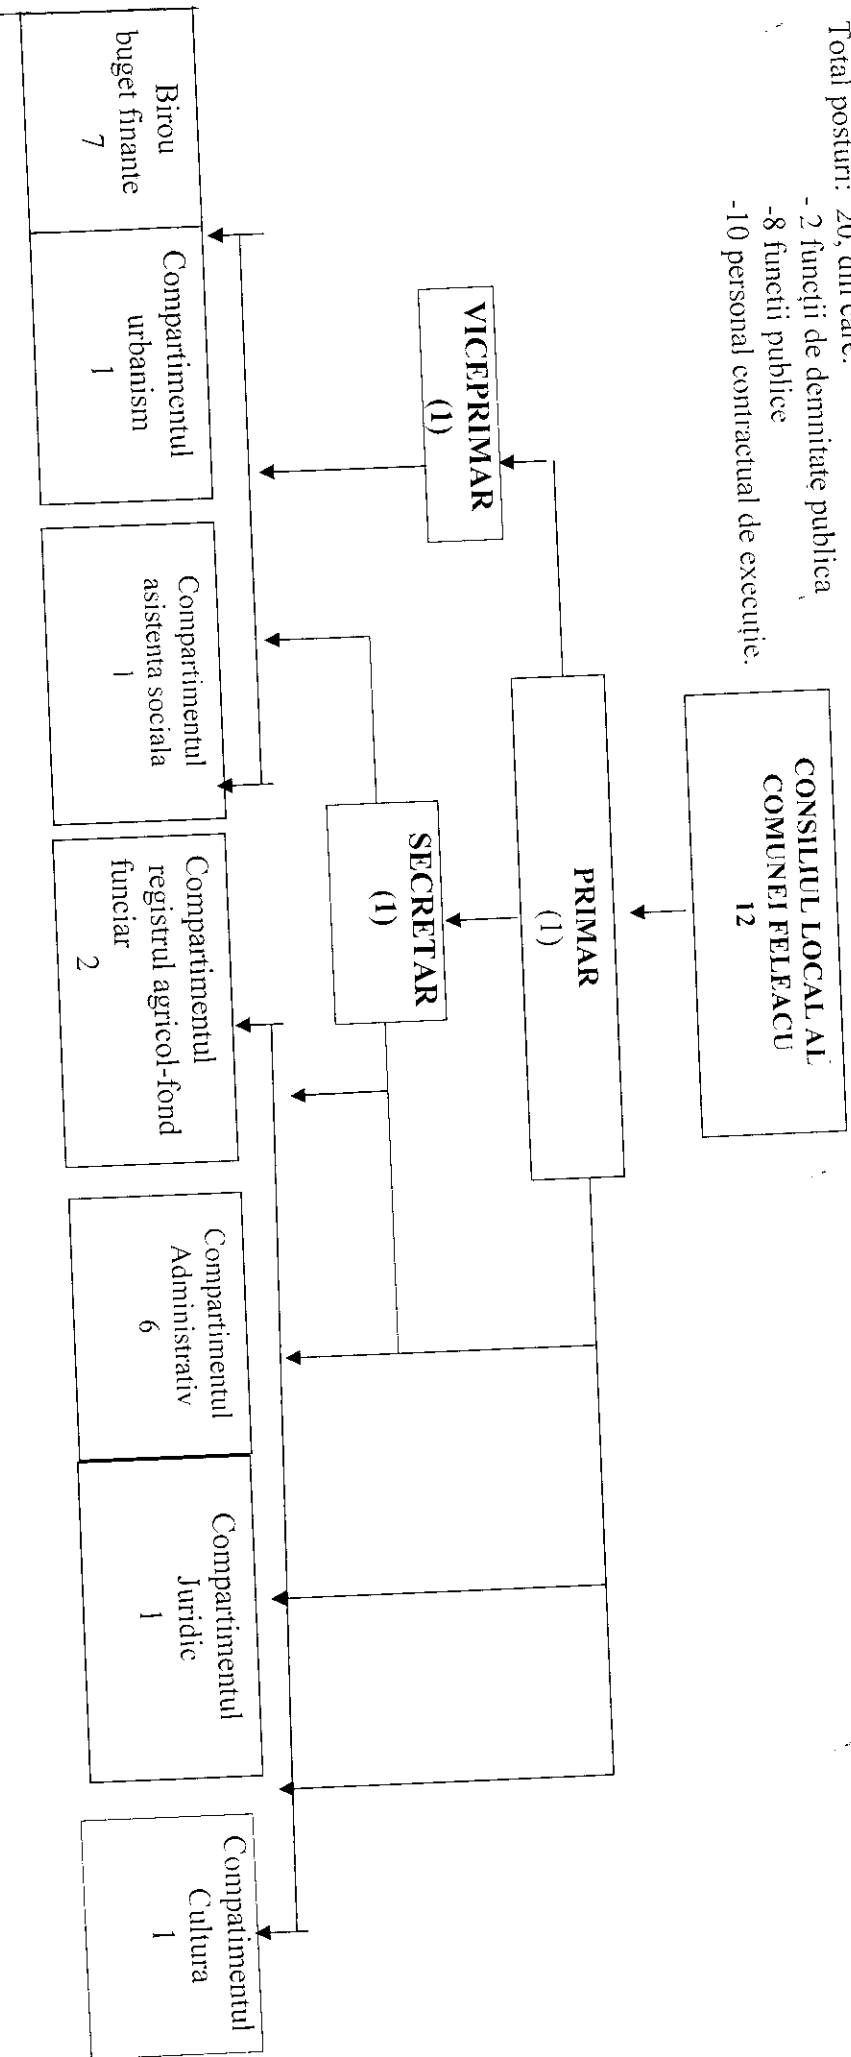

ROMANIA

JUDETUL CLUJ

Consiliul Local al comunei

FELFACU

Anexa nr.1  
La H.C.L.nr. 11/30.04.2015

ORGANIGRAMA

Total posturi: 20, din care:  
- 2 funcții de demnitate publică,  
- 8 funcții publice  
- 10 personal contractual de execuție.